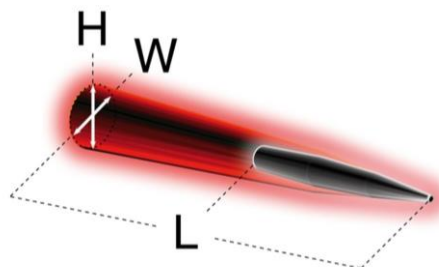

|  |   |
|--|---|
| <b>МОДЕЛЬ</b>                              | IL-800 Zone 0/ IL-800 Zone 0 EM   |
| <b>Описание</b>                            | <b>IL-800 Zone 0</b> взрывозащищённый аккумуляторный ручной фонарь<br><b>IL-800 Zone 0 EM</b> взрывозащищённый аккумуляторный фонарь с функцией аварийного освещения  |
| <b>Сертификаты</b>                         | TC RU C-FI.ГБ05.В.00217   |
| <b>Классификация</b>                       | 0Ex ia IIC T4 Ga X<br>Ex tb IIIC T100°C Db X  |
| <b>Взрывоопасные зоны</b>                  | Газ: 0, 1 и 2<br>Пыль: 21 и 22  |
| <b>Температурный класс</b>                 | Газ: T4<br>Пыль: 100°C  |
| <b>Температура окружающей среды</b>        | -20°C.... +40°C   |
| <b>Источник света</b>                      | 3 мощных светодиода Cree, срок службы 50 000 ч  |
| <b>Световой поток</b>                      | Полная мощность 200 лм<br>Неполная мощность 80 лм   |
| <b>Время непрерывной работы</b>            | Полная мощность 6 ч<br>Неполная мощность 12 ч   |
| <b>Тип луча</b>                            | Пятно   |
| <b>Линза</b>                               | Закаленное стекло 108 мм x 5 мм   |
| <b>Корпус</b>                              | Антистатический ударопрочный полипропилен   |
| <b>Класс защиты от внешних воздействий</b> | IP 67   |
| <b>Источник питания</b>                    | Никель-металлогидридная (NiMH) аккумуляторная батарея 6 В   |
| <b>Вес</b>                                 | 1,1 кг  |
| <b>Размеры</b>                             | 215 мм x 120 мм x 125 мм  |
| <b>Время зарядки</b>                       | 5 ч 30 мин  |
| <b>Другие параметры</b>                    | Защита от глубокого разряда<br>Предупреждение о низком уровне заряда<br>Функция аварийного освещения в модели EM<br>Наплечный ремень  |
| <b>Зарядные устройства</b>                 | <b>MICA ILC-VAC</b> индивидуальное зарядное устройство, 85-264 В, переменный ток<br><b>MICA ILC</b> индивидуальное зарядное устройство, 12-24 В, постоянный ток<br><b>MICA CR-C3</b> зарядный блок для трех фонарей, 100-240 В, переменный ток<br><b>MICA CR-C5</b> зарядный блок для пяти фонарей, 100-240 В, переменный ток |
| <b>Аксессуары</b>                          | Регулируемый штатив   |